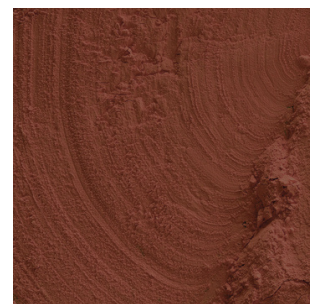

NUANCIER AGENT DÉMOULANT COLORÉ

ADC 01

ADC 02

ADC 03

ADC 04

ADC 05

ADC 06

ADC 07

ADC 08

ADC 09

ADC 10

ADC 11

La couleur est indicative et comme toute matière minérale, la couleur définitive dépendra de l'application manuelle, du vernis et de la lumière.

04.42.20.10.09

Contact@harmony-beton.com