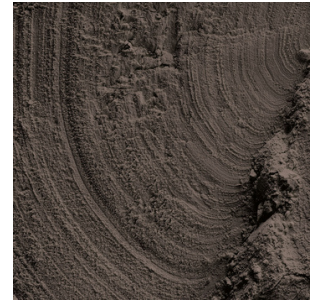

NUANCIER AGENT DÉMOULANT COLORÉ

ADC 01

ADC 02

ADC 03

ADC 04

ADC 05

ADC 06

ADC 07

ADC 08

ADC 09

ADC 10

ADC 11

La couleur est indicative et comme toute matière minérale, la couleur définitive dépendra de l'application manuelle, du vernis et de la lumière.

04.42.20.10.09

Contact@harmony-beton.com