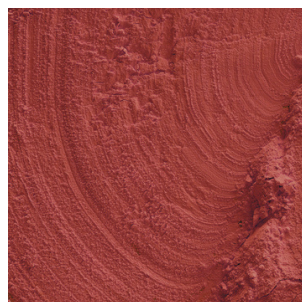

NUANCIER AGENT DÉMOULANT COLORÉ

ADC 01

ADC 02

ADC 03

ADC 04

ADC 05

ADC 06

ADC 07

ADC 08

ADC 09

ADC 10

ADC 11

La couleur est indicative et comme toute matière minérale, la couleur définitive dépendra de l'application manuelle, du vernis et de la lumière.

04.42.20.10.09

Contact@harmony-beton.com