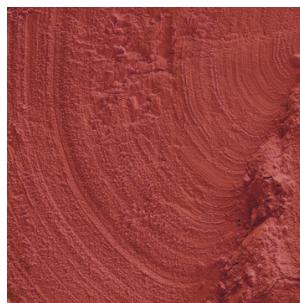

NUANCIER AGENT DÉMOULANT COLORÉ

ADC 01

ADC 02

ADC 03

ADC 04

ADC 05

ADC 06

ADC 07

ADC 08

ADC 09

ADC 10

La couleur est indicative et comme toute matière minérale, la couleur définitive dépendra de l'application manuelle, du vernis et de la lumière.

04.42.20.10.09

Contact@harmony-beton.com