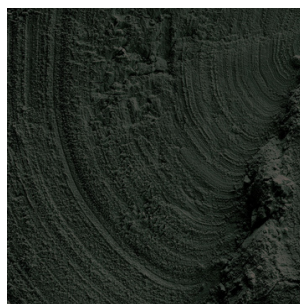

NUANCIER AGENT DÉMOULANT COLORÉ

ADC 01

ADC 02

ADC 03

ADC 04

ADC 05

ADC 06

ADC 07

ADC 08

ADC 09

ADC 10

ADC 11

La couleur est indicative et comme toute matière minérale, la couleur définitive dépendra de l'application manuelle, du vernis et de la lumière.

04.42.20.10.09

Contact@harmony-beton.com