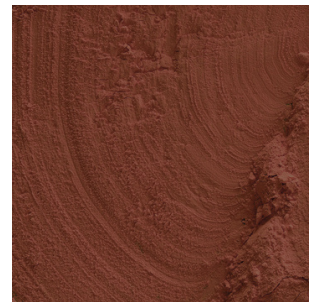

NUANCIER AGENT DÉMOULANT COLORÉ

ADC 01

ADC 02

ADC 03

ADC 04

ADC 05

ADC 06

ADC 07

ADC 08

ADC 09

ADC 10

La couleur est indicative et comme toute matière minérale, la couleur définitive dépendra de l'application manuelle, du vernis et de la lumière.

04.42.20.10.09

Contact@harmony-beton.com