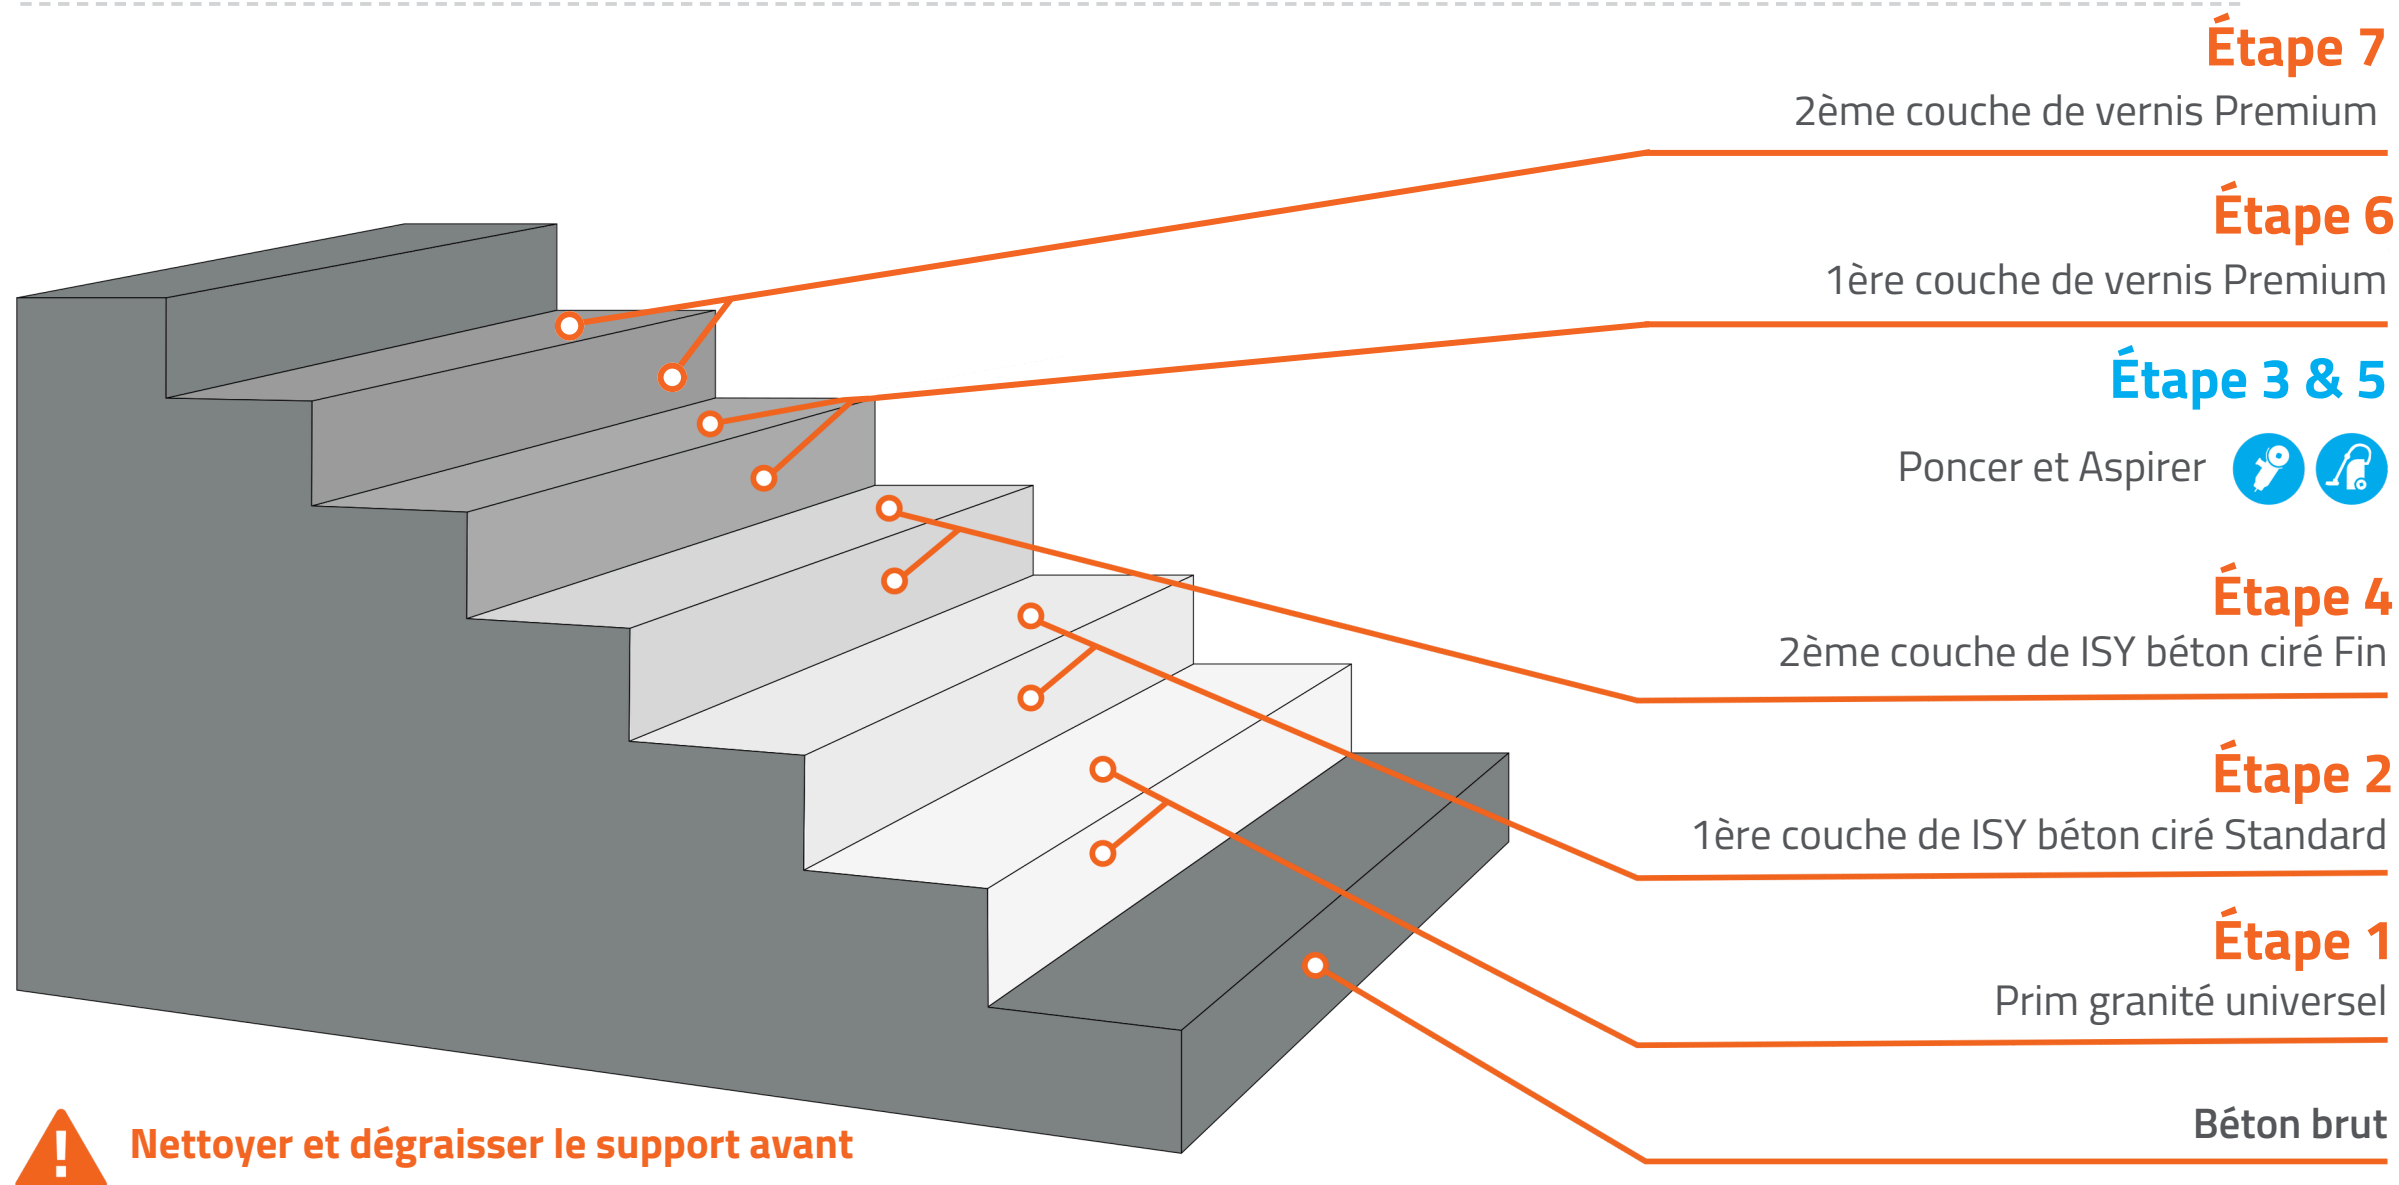

ISY BÉTON CIRÉ AVEC **FINITION PREMIUM** SUR ESCALIER EN BÉTON

Produits nécessaires: