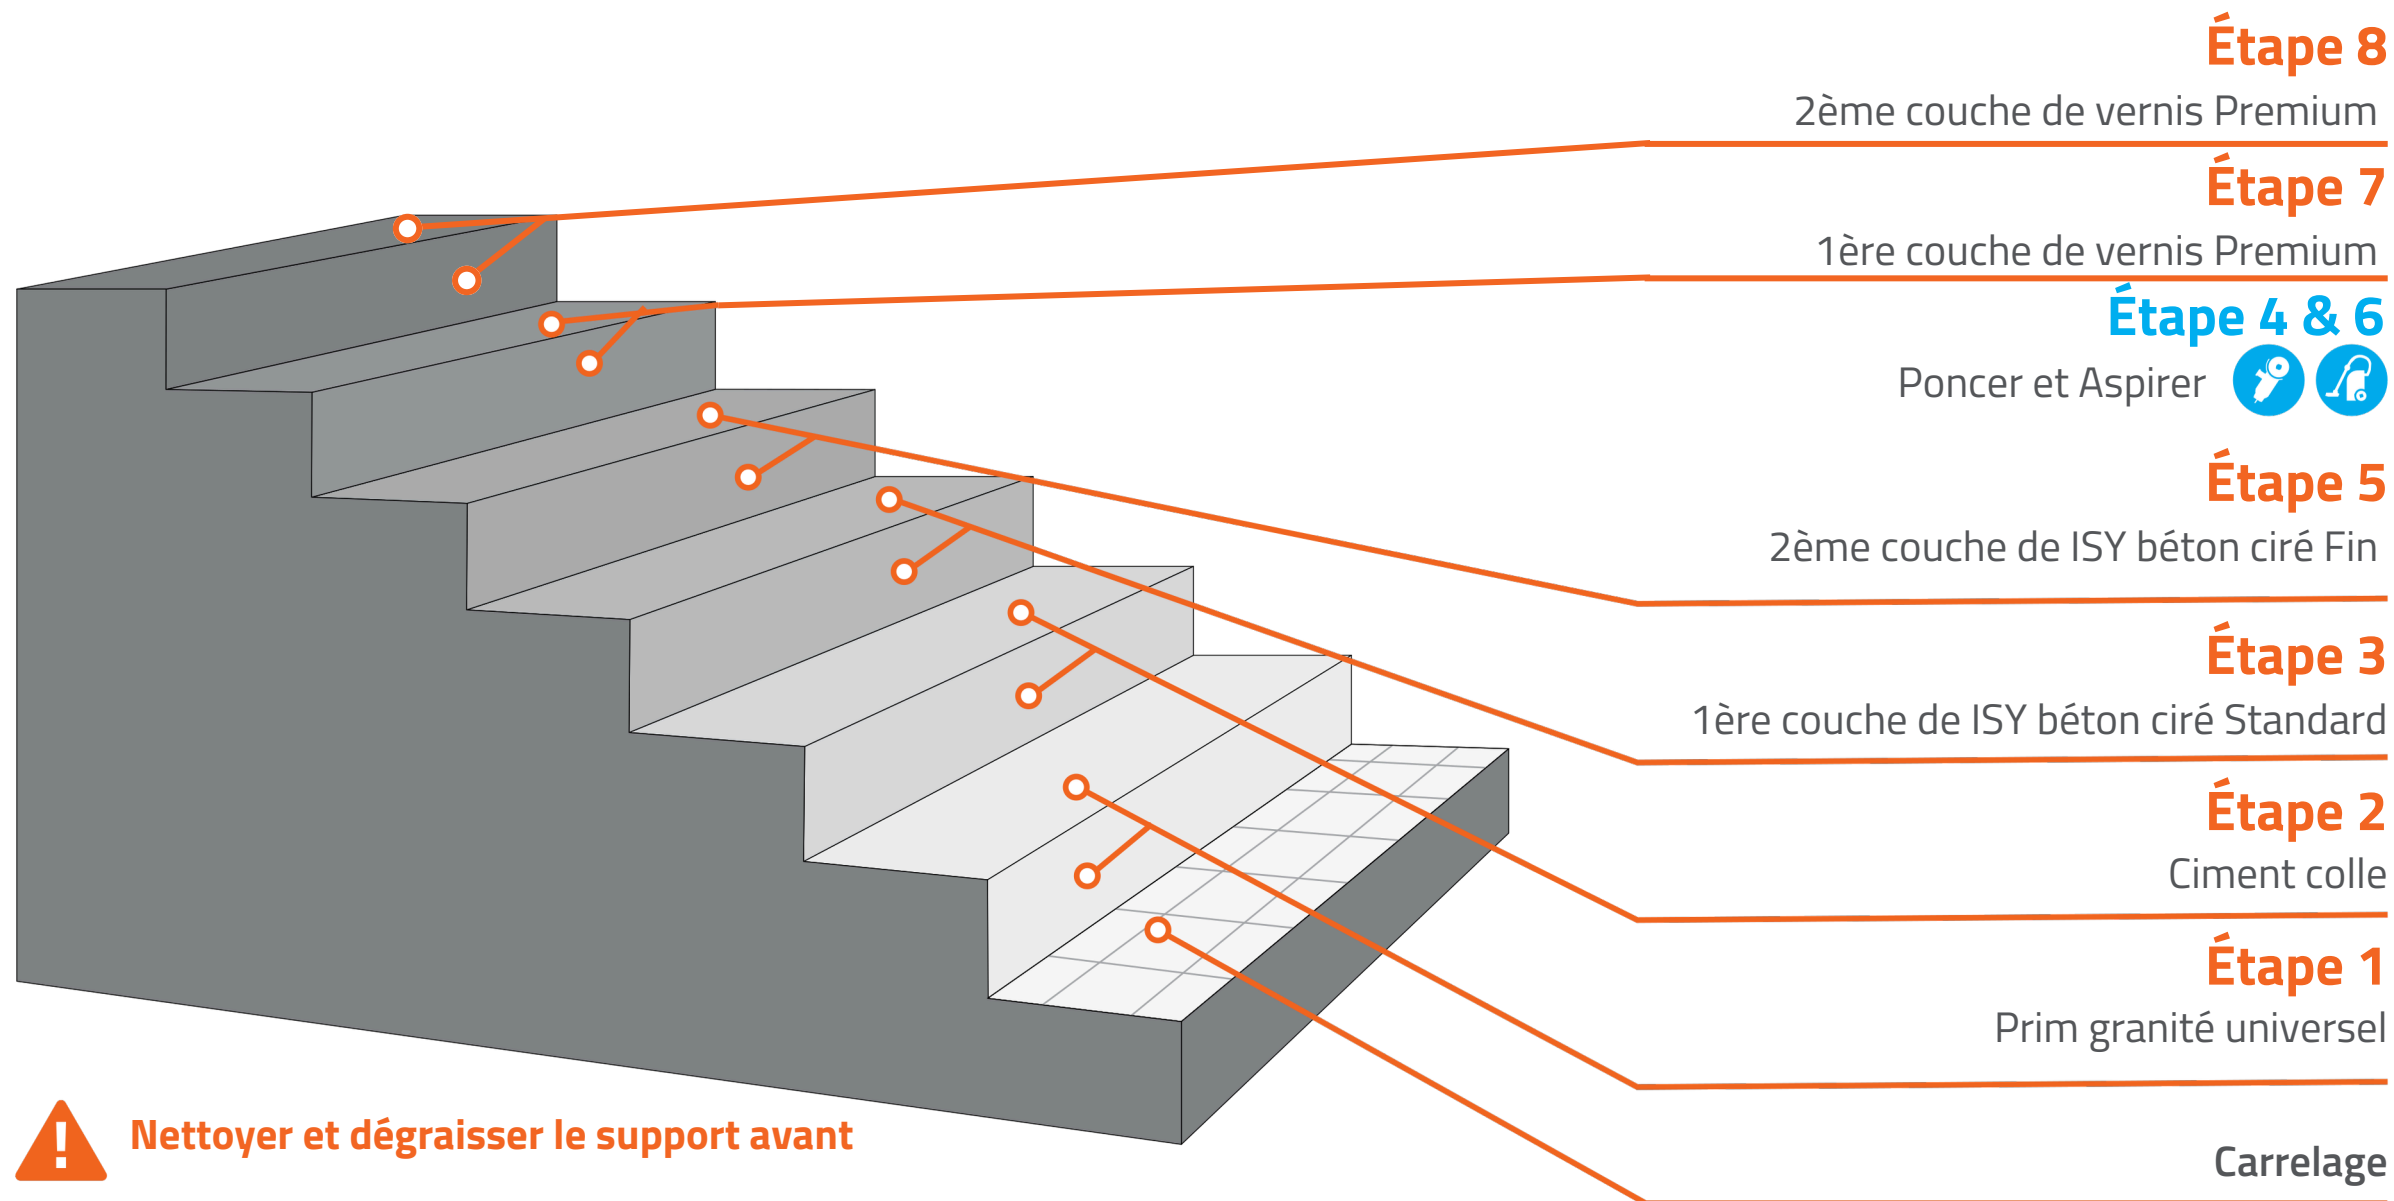

# ISY BÉTON CIRÉ AVEC FINITION PREMIUM SUR ESCALIER CARRELÉ

Produits nécessaires:

Prim granité universel

Ciment colle

ISY Béton ciré

Vernis Premium